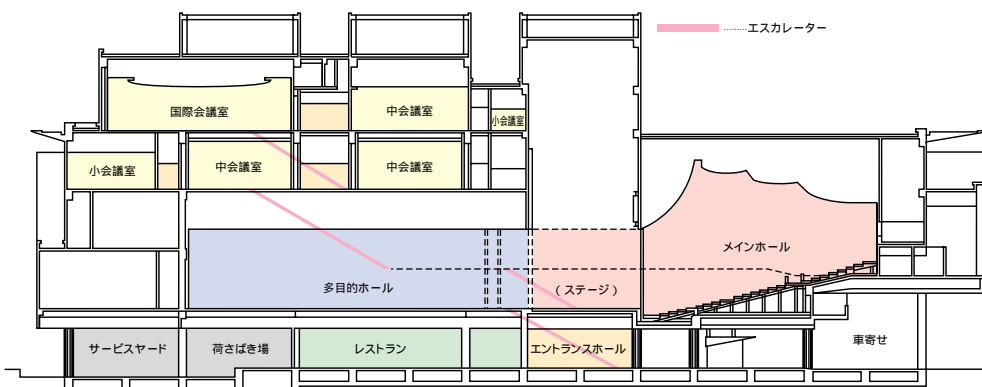

快適な空間と分かりやすい動線 Comfortable Space and Clearly Marked Passageways

3レーンの車寄せは、12台の大型バスが同時に停車できる規模があり、円滑に来場車両をさばきます。エントランスから各階へは、エスカレーター、エレベーターにより、分かりやすく、安全で快適な動線構成となっております。また、隣接する福岡サンパレスとは、連絡通路で結ばれ、両施設が一体となっております。大規模な会議などに対応します。さらに、両施設の間には、コンベンションに潤いと安らぎをもたらす緑のモール(緑道)が生まれます。

The three-lane driveway will allow twelve buses to park simultaneously. Clear, safe and comfortable passageways will guide visitors from the entrance to events via escalators and elevators.